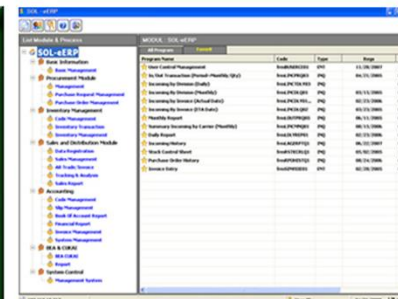

첨단 ERP 시스템

첨단 ERP시스템을 이용한, 입출하 및 재고 관리가 되고 있으며, 08년도 하반기 부터 웹상에서 재고정보 검색이 가능 하도록 관련 프로그램을 개발, 운영하고 있습니다.

LG 최우수 상패

삼성 최우수 휘장

ISO 14001

ISO 9001

BIZ MODEL

www.zimmoah.com

“A” TYPE

“B” TYPE

RLC VISION

▶ 물류 구조 혁신

- 비용 절감
- 역량 강화
- 분업화
- 수입구조 개선

▶ Globalization

- 물류 거점 확보
-
-
-

▶ Biz의 다각화