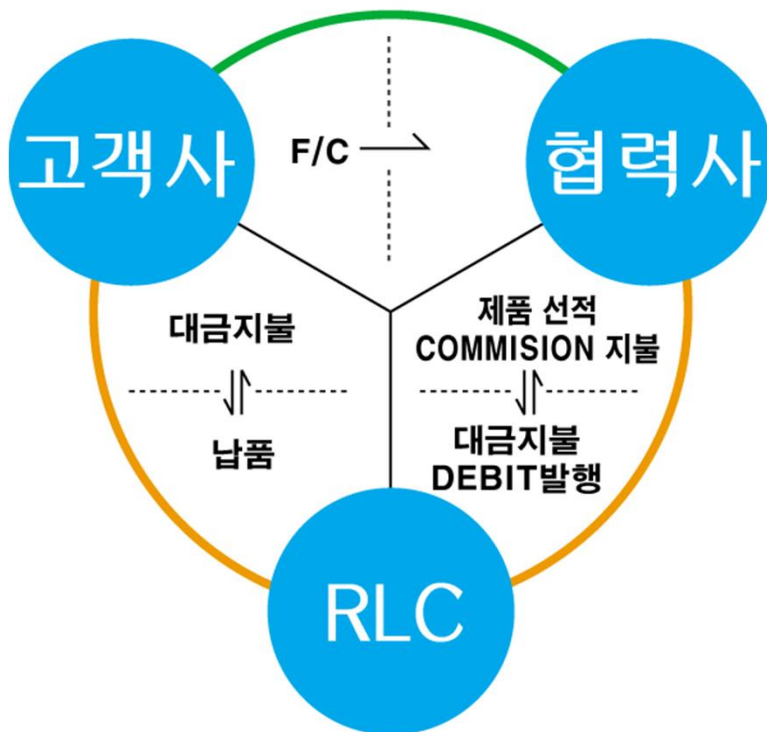

첨단 ERP 시스템

첨단 ERP시스템을 이용한, 입출하 및 재고 관리가 되고 있으며, 08년도 하반기 부터 웹상에서 재고정보 검색이 가능 하도록 관련 프로그램을 개발, 운영하고 있습니다.

LG 최우수 상패

삼성 최우수 휘장

ISO 14001

ISO 9001

BIZ MODEL

www.zimmoah.com

“A” TYPE

“B” TYPE

RLC VISION

▶ 물류 구조 혁신

- 비용 절감
- 역량 강화
- 분업화
- 수입구조 개선

▶ Globalization

- 물류 거점 확보
-
-
-

▶ Biz의 다각화