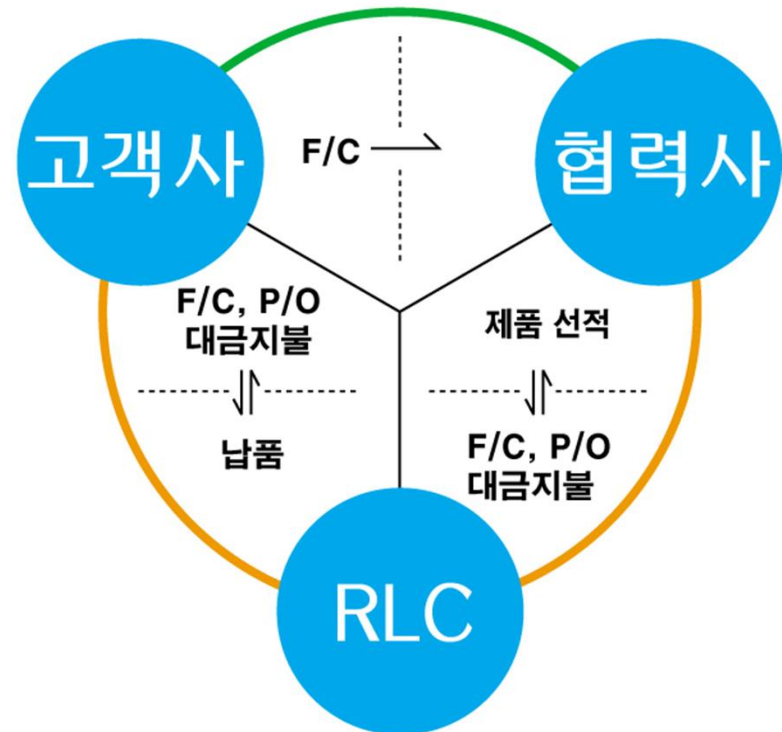

첨단 ERP 시스템

첨단 ERP시스템을 이용한, 입출하 및 재고 관리가 되고 있으며, 08년도 하반기 부터 웹상에서 재고정보 검색이 가능 하도록 관련 프로그램을 개발, 운영하고 있습니다.

LG 최우수 상패

삼성 최우수 휘장

ISO 14001

ISO 9001

BIZ MODEL

www.zimmoah.com

“A” TYPE

“B” TYPE

RLC VISION

▶ 물류 구조 혁신

- 비용 절감
- 역량 강화
- 분업화
- 수입구조 개선

▶ Globalization

- 물류 거점 확보
-
-
-

▶ Biz의 다각화